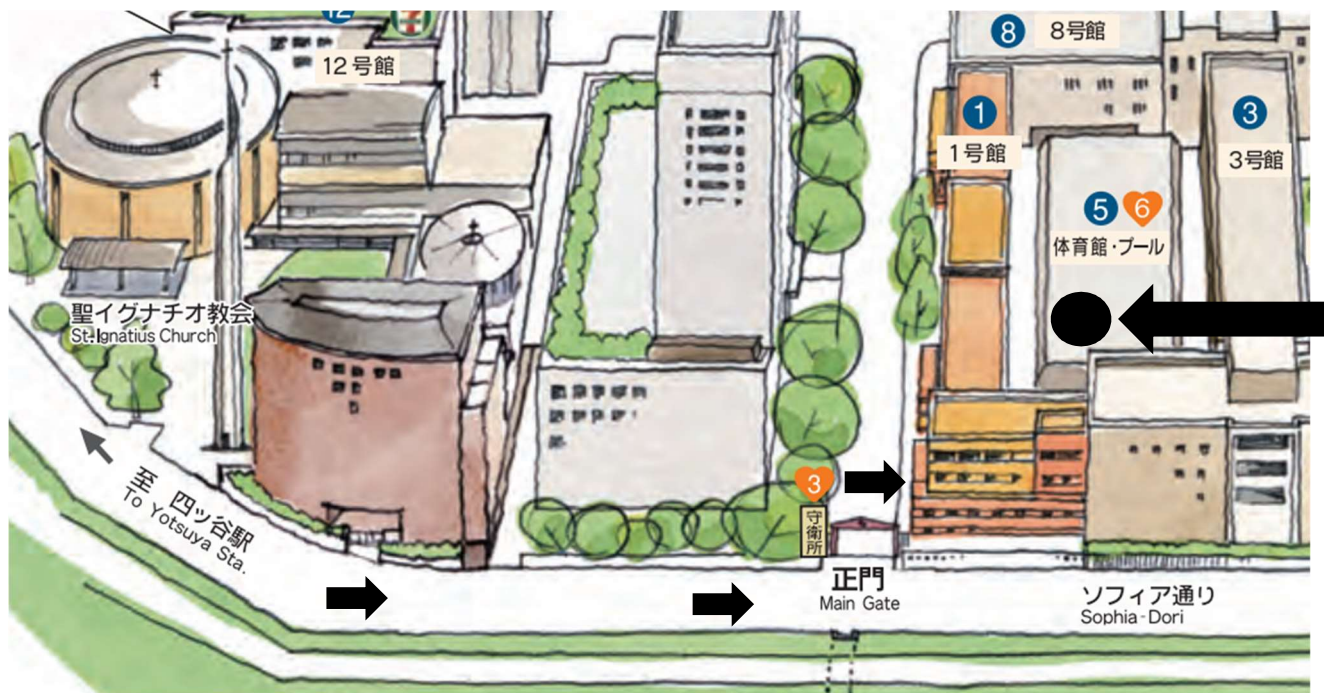

2019年度 第1回審判員研修会

【会場案内】

東京都 UNITY 運営委員会

- ◆日 時：4月27日（土）上智大学
- ◆時 間：17:00-19:30 （※集合・着替え・点呼 16:45 となります）

この地下2階です

上智大学武道場のアクセス

- ① 四ツ谷駅よりイグナチオ教会・大学を左手に見ながら土手沿いの道を進む
- ② 正門から入り、すぐ右手にある1号館へ自動ドアから入りまっすぐ進む
- ③ 20メートルほど進むと左手にガラスの扉があり、そこから体育館の裏手に出る。
- ④ 左前方に5メートルほど進むと右手に階段があるので、地下2階まで下りる。
- ⑤ 靴を脱いで入る。目の前が剣道場、右奥が柔道場です。剣道場集合になります。

※男子更衣室・トイレは地下2階、女子更衣室・トイレは1階にございます。

体育館地下2階
案内図