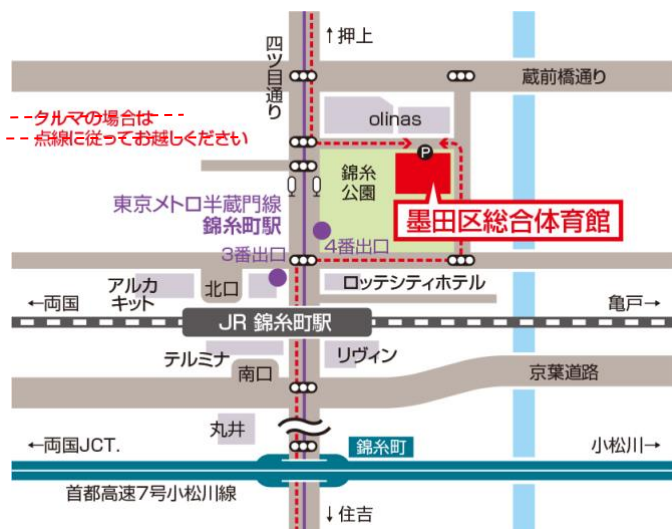

# 金剛禅総本山少林寺公認 東京都教区講習会 【会場案内】

2023年11月3日(金・祝)

※参加の際は、公共交通機関をご使用ください

## 【入館の手順】

- ・正面入り口（外階段）からの出入りは出来ません。
- ・入館口（指定された入口）より出入りしてください。