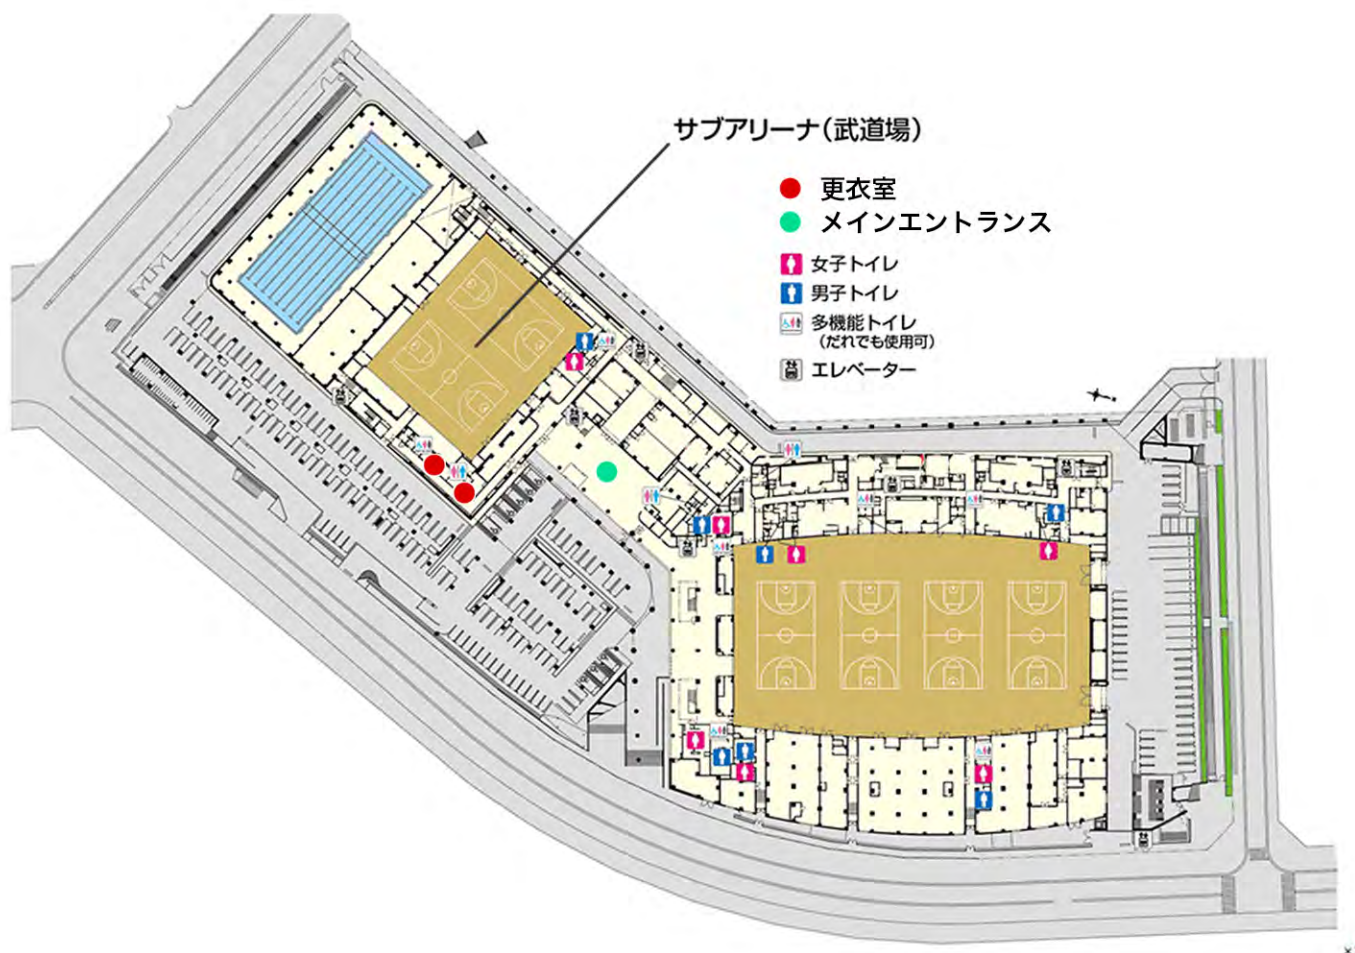

## 武蔵野の森総合スポーツプラザ 経路案内

- ・〒182-0032 東京都調布市西町290-11
- ・京王線 飛田給駅 下車 徒歩5分

京王線 飛田給駅

### 飛田給駅からのルート

飛田給駅 改札を出て右(北口)に

駅前ロータリー 右奥に進みます

スタジアム通りをまっすぐ

歩道橋を上ります

左手に目的地建物が見えてきます

左の建物がサブアリーナ

左の建物沿いに進みます

入口が見えてきます

一番下のフロアまで降りて  
受付をお願いします

## 館内見取図

※ メインエントランスで受付をしてください。

- ・ 検温、手指消毒
- ・ 健康管理チェックシートを提出

※ 下足は靴袋に入れてご入場下さい。

※ 男性は観覧席で着替え、女性は更衣室をご利用ください。

- ・ 男性は、メインエントランス入場後、女子更衣室前を通過し道なりに進み、2階より観覧席に入場してください。